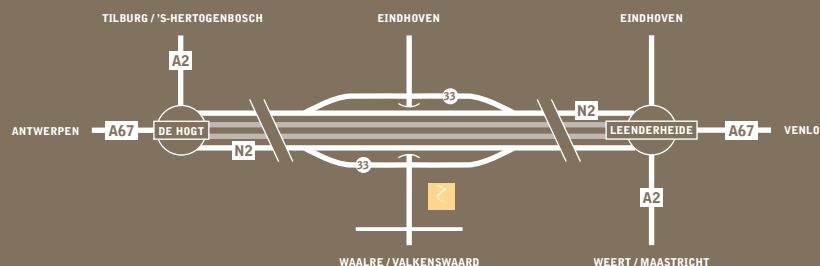

WAALRE

Strategy & Finance

Eindhovenseweg 126
Postbus 172
5580 AD Waalre
T +31 (0)88 - 194 84 00

Strategy & Finance onderhoudt een strategische alliantie met Witlox Van den Boomen.

Strategy Finance

Vanuit richting Tilburg en 's-Hertogenbosch:

Volg de snelweg richting Eindhoven en kies voor de Randweg N2 Waalre, Veldhoven. Neem vervolgens afrit 33 Waalre, Centrum, Stratum, Gennep Parken. Bij de verkeerslichten gaat u rechtsaf richting Waalre/Valkenswaard en houdt u meteen links aan.

Bij de volgende verkeerslichten gaat u linksaf en draait u meteen links de ventweg in. Via deze ventweg bereikt u ons kantoor.

U bent gearriveerd bij Strategy & Finance

Vanuit richting Maastricht:

Volg de snelweg A2 richting Eindhoven. Kies bij knooppunt Leenderheide voor de richting Waalre, Venlo en vervolgens voor de richting Veldhoven, Waalre, Randweg N2. Neem afrit 33 Waalre, Stratum, Gennep Parken. Bij de verkeerslichten gaat u linksaf richting Waalre/Valkenswaard. Bij de tweede verkeerslichten gaat u linksaf en draait u meteen links de ventweg in. Via deze ventweg bereikt u ons kantoor.

U bent gearriveerd bij Strategy & Finance

Vanuit richting Venlo:

Volg de snelweg A67 richting Eindhoven tot aan knooppunt Leenderheide. Houd de Randweg Eindhoven aan en volg route afrit 33. Neem afrit 33 Waalre, Stratum, Gennep Parken. Bij de verkeerslichten gaat u linksaf richting Waalre/Valkenswaard. Bij de tweede verkeerslichten gaat u linksaf en draait u meteen links de ventweg in. Via deze ventweg bereikt u ons kantoor.

U bent gearriveerd bij Strategy & Finance

Vanuit richting Hasselt:

Volg de N74 richting Eindhoven, vanaf grens Lommel de N69. De N69 loopt door de gemeenten Valkenswaard en Waalre. Na het binnenrijden van de gemeente Waalre gaat u bij de vierde verkeerslichten rechtsaf (Voorbeeklaan) en draait u meteen links de ventweg in. Via deze ventweg bereikt u ons kantoor.

U bent gearriveerd bij Strategy & Finance

From the direction of Tilburg and 's-Hertogenbosch:

Follow the motorway towards Eindhoven and follow the Randweg N2 Waalre, Veldhoven. Take exit 33 Waalre, Centrum, Stratum, Gennep Parken. Turn right at the traffic lights in the direction of Waalre/Valkenswaard and immediately move to the far left lane. Turn left at the traffic lights and immediately turn left onto the service road. Through this service road you will reach our office.

You have arrived at Strategy & Finance

From the direction of Maastricht:

Follow the motorway A2 towards Eindhoven. At the junction Leenderheide follow in the direction of Waalre, Venlo and then in the direction of Veldhoven, Waalre, Randweg N2. Take exit 33 Waalre, Stratum, Gennep Parken. Turn left at the traffic lights in the direction of Waalre/Valkenswaard. After the second traffic lights turn left and immediately turn left onto the service road. Through this service road you will reach our office.

You have arrived at Strategy & Finance